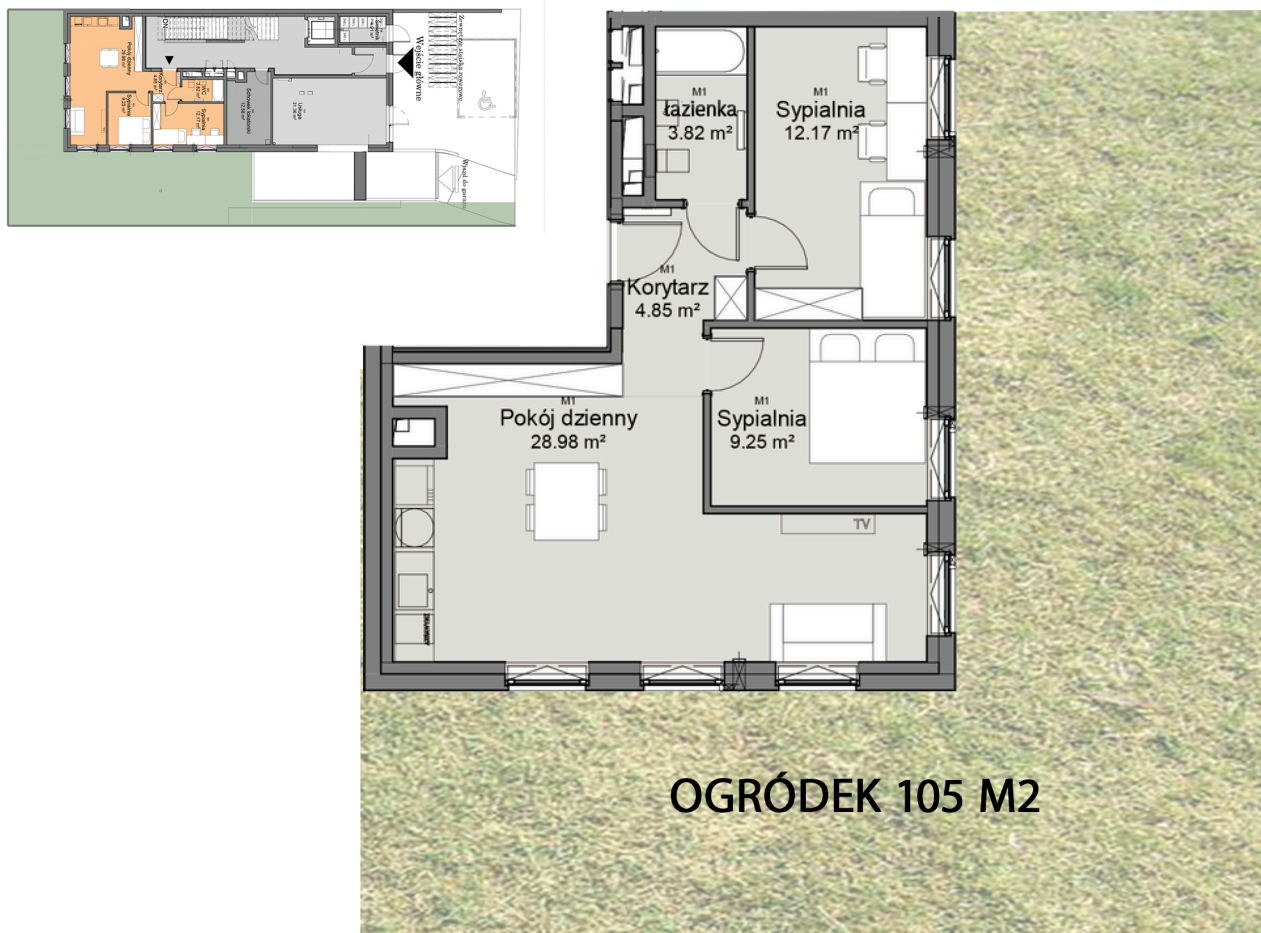

# MIESZKANIE M1

## MIESZKANIE M1 PARTER

### NAZWA | POWIERZCHNIA

Sypialnia	12.17 m <sup>2</sup>
Sypialnia	9.25 m <sup>2</sup>
Pokój dzienny	28.98 m <sup>2</sup>
Łazienka	3.82 m <sup>2</sup>
Korytarz	4.85 m <sup>2</sup>

**OBSZAR** 59.07 m<sup>2</sup>

WARSZAWA  
KLESZCZOWA 4

Mieszkanie 3-pokojowe, wysokość do 4 m – opcja antresoli,  
ogródek 105 m<sup>2</sup>