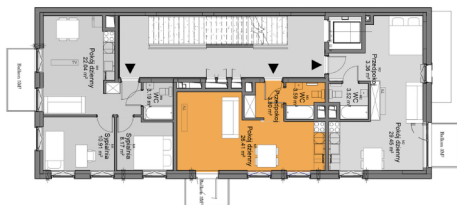

MIESZKANIE M3

MIESZKANIE M3 PIĘTRO 1

NAZWA | POWIERZCHNIA

Pokój dzienny	26.41 m ²
łazienka	3.59 m ²
Przedpokoj	3.80 m ²

OBSZAR 33.80 m²

WARSZAWA
KLESZCZOWA 4

Mieszkanie 1-pokojowe, balkon 3 m²