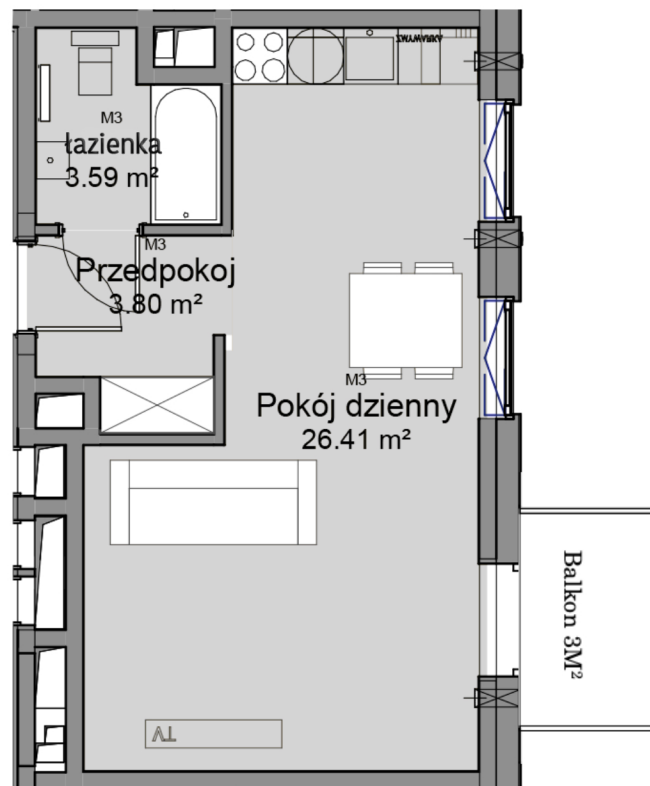

MIESZKANIE M3

MIESZKANIE M3 PIĘTRO 1

NAZWA | POWIERZCHNIA

Pokój dzienny	26.41 m ²
łazienka	3.59 m ²
Przedpokoj	3.80 m ²

OBSZAR 33.80 m²

WARSZAWA
KLESZCZOWA 4

Mieszkanie 1-pokojowe, balkon 3 m²