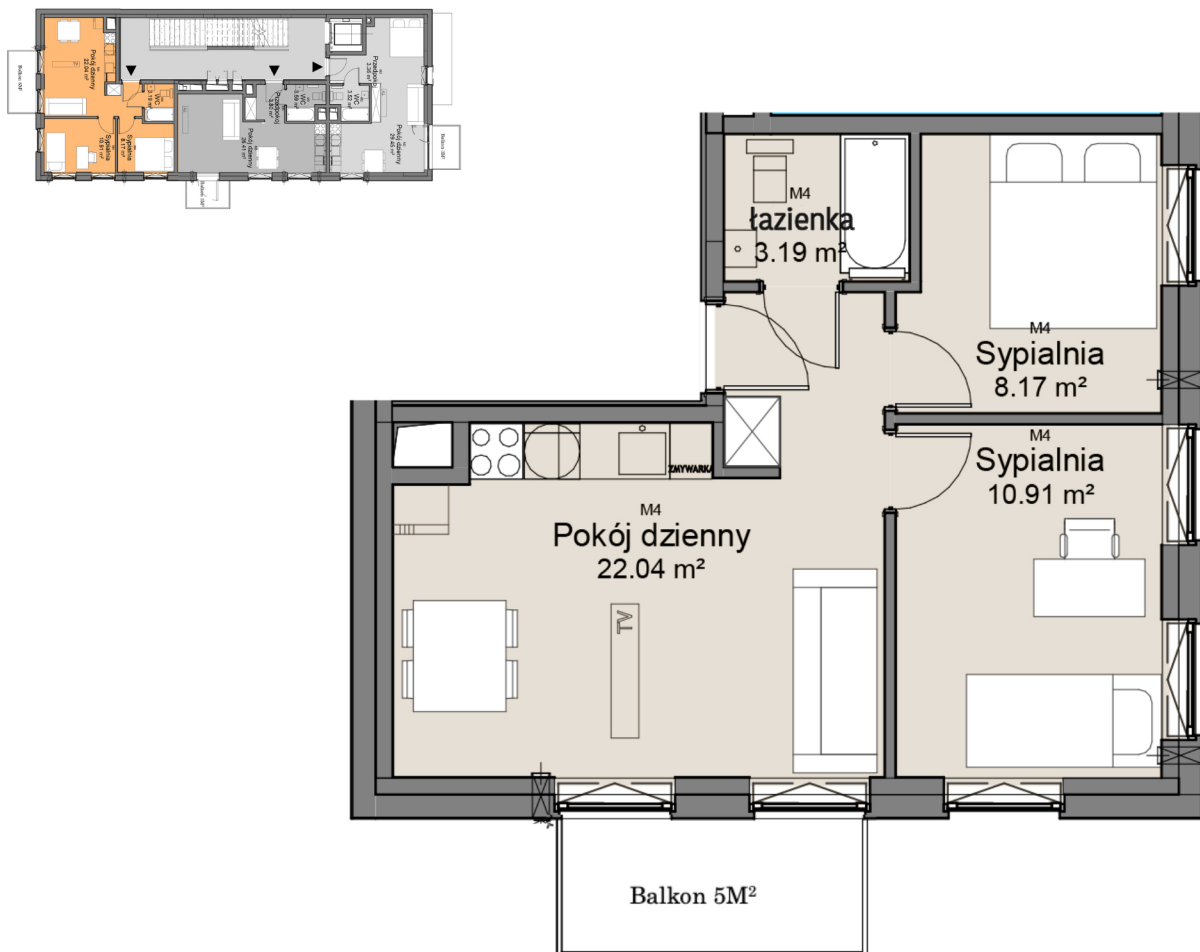

# MIESZKANIE M4

## MIESZKANIE M4 PIĘTRO 1

### NAZWA | POWIERZCHNIA

Pokój dzienny 22.04 m<sup>2</sup>

łazienka 3.19 m<sup>2</sup>

Sypialnia 8.17 m<sup>2</sup>

Sypialnia 10.91 m<sup>2</sup>

OBSZAR 44.31 m<sup>2</sup>

WARSZAWA  
KLESZCZOWA 4

Mieszkanie 3-pokojowe, balkon 5 m<sup>2</sup>